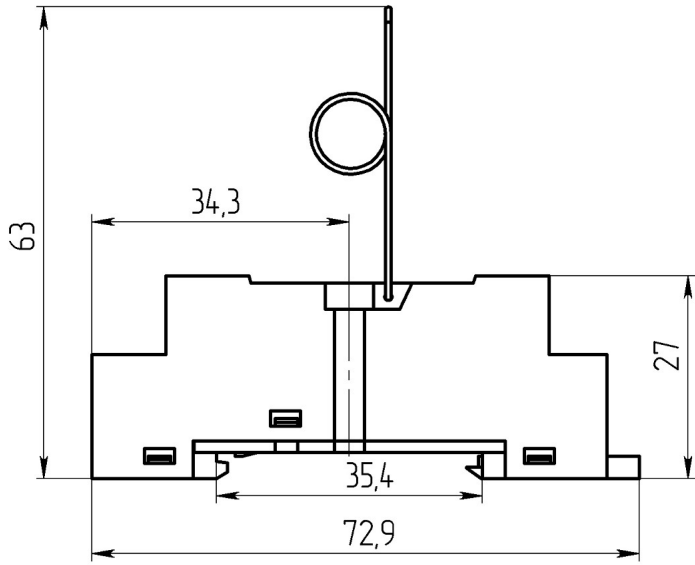

-2 .687228.001

Габаритные и установочные размеры

Внешний вид

Схема соединения

-2

FINDER 55.34

- 2

- 2  
2.1

14254

IP20

30 68,6 61,7

56

100

84 106

2g 10 200

10g 6