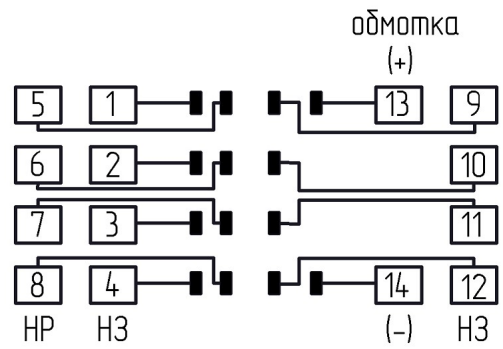

-2 .687228.001

Габаритные и установочные размеры

Внешний вид

Схема соединения

-2

FINDER 55.34

- 2

- 2  
2.1

14254

IP20

30 68,6 61,7

56

100

84 106

2g 10 200

10g 6

10g 10000