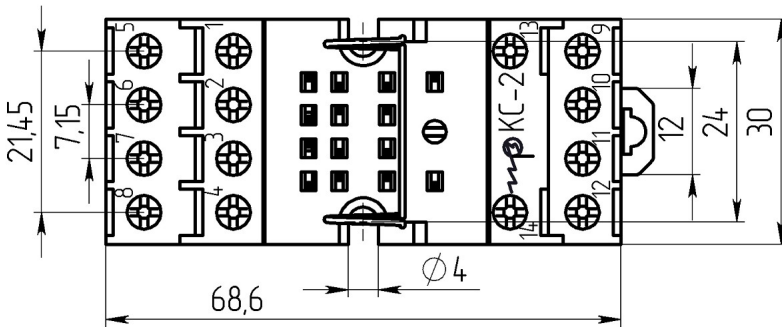

-2 .687228.001

Габаритные и установочные размеры

Внешний вид

Схема соединения

-2

FINDER 55.34

- 2

- 2  
2.1

14254

IP20

30 68,6 61,7

56

100

84 106

2g 10 200

10g 6